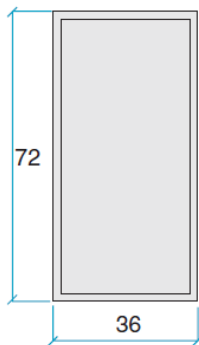

**Blindabdeckungen**  
**Kunststoff UL94 V-O**  
**Farbe: schwarz**

**48x48 Typ ARP48**

Tafelausschnitt

**72x72 Typ ARP72**

Tafelausschnitt

**96x96 Typ ARP96**

Tafelausschnitt

**144x144 Typ ARP144**

Tafelausschnitt

**72x36 Typ ARP3672**

Tafelausschnitt

**96x48 Typ ARP4896**

Tafelausschnitt