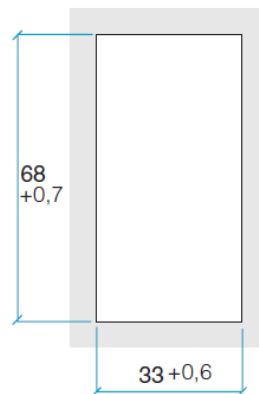

**Blindabdeckungen**  
**Kunststoff UL94 V-O**  
**Farbe: schwarz**

**48x48 Typ ARP48**

Tafelausschnitt

**72x72 Typ ARP72**

Tafelausschnitt

**96x96 Typ ARP96**

Tafelausschnitt

**144x144 Typ ARP144**

Tafelausschnitt

**72x36 Typ ARP3672**

Tafelausschnitt

**96x48 Typ ARP4896**

Tafelausschnitt