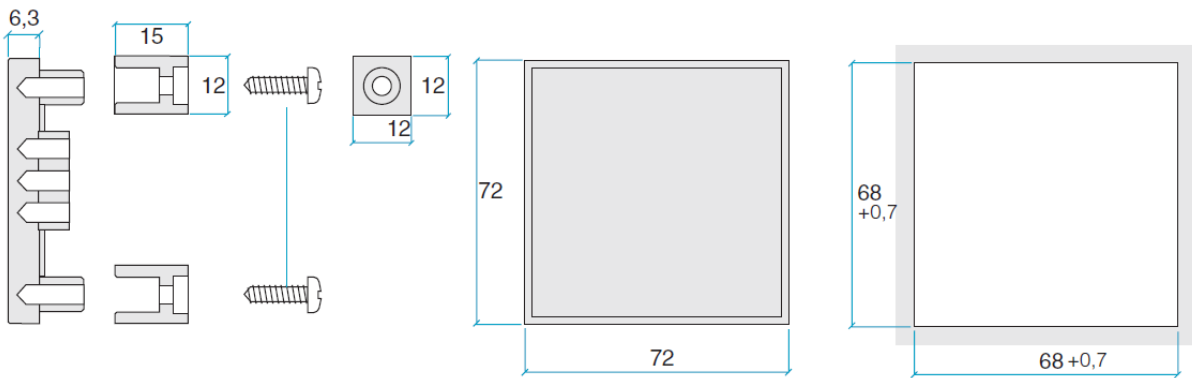

**Blindabdeckungen**  
**Kunststoff UL94 V-O**  
**Farbe: schwarz**

**48x48 Typ ARP48**

Tafelausschnitt

**72x72 Typ ARP72**

Tafelausschnitt

**96x96 Typ ARP96**

Tafelausschnitt

**144x144 Typ ARP144**

Tafelausschnitt

**72x36 Typ ARP3672**

Tafelausschnitt

**96x48 Typ ARP4896**

Tafelausschnitt