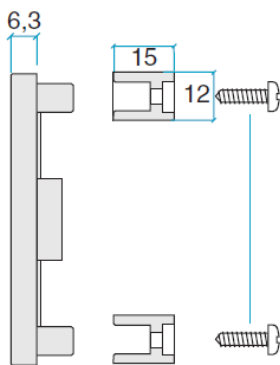

**Blindabdeckungen**  
**Kunststoff UL94 V-O**  
**Farbe: schwarz**

**48x48 Typ ARP48**

Tafelausschnitt

**72x72 Typ ARP72**

Tafelausschnitt

**96x96 Typ ARP96**

Tafelausschnitt

**144x144 Typ ARP144**

Tafelausschnitt

**72x36 Typ ARP3672**

Tafelausschnitt

**96x48 Typ ARP4896**

Tafelausschnitt