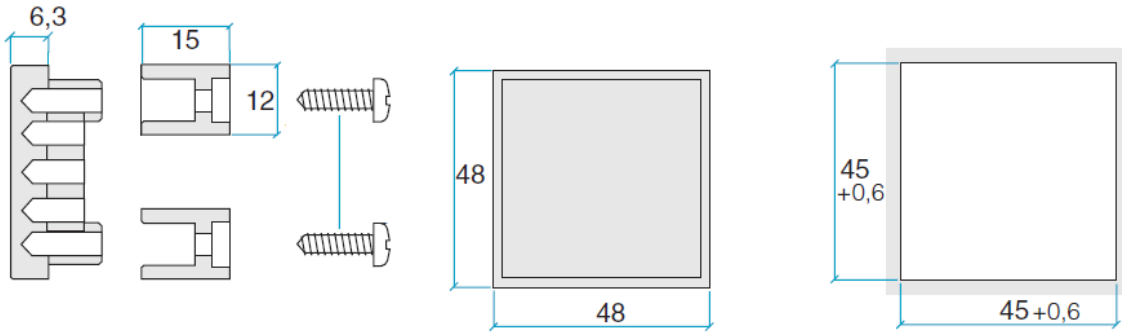

**Blindabdeckungen**  
**Kunststoff UL94 V-O**  
**Farbe: schwarz**

**48x48 Typ ARP48**

Tafelausschnitt

**72x72 Typ ARP72**

Tafelausschnitt

**96x96 Typ ARP96**

Tafelausschnitt

**144x144 Typ ARP144**

Tafelausschnitt

**72x36 Typ ARP3672**

Tafelausschnitt

**96x48 Typ ARP4896**

Tafelausschnitt