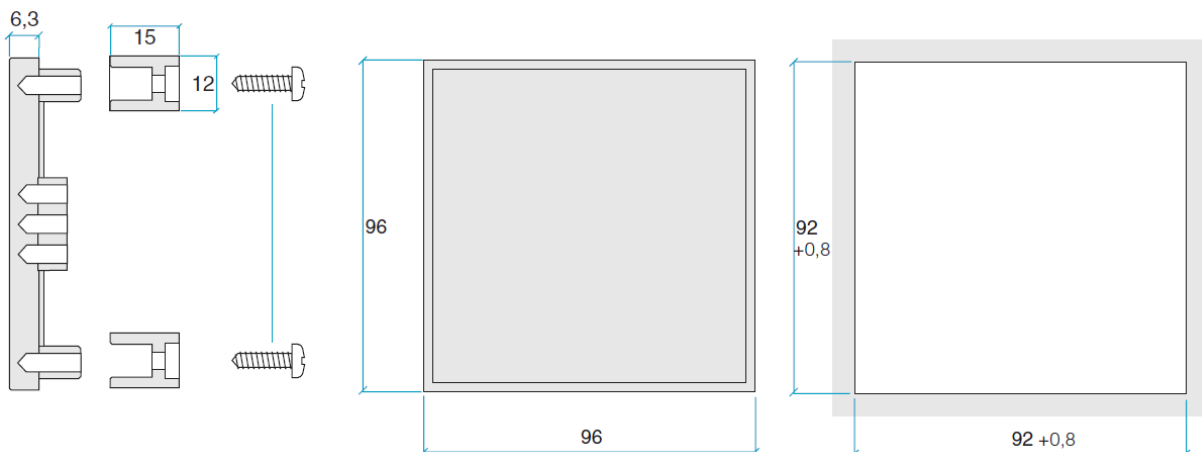

**Blindabdeckungen**  
**Kunststoff UL94 V-O**  
**Farbe: schwarz**

**48x48 Typ ARP48**

Tafelausschnitt

**72x72 Typ ARP72**

Tafelausschnitt

**96x96 Typ ARP96**

Tafelausschnitt

**144x144 Typ ARP144**

Tafelausschnitt

**72x36 Typ ARP3672**

Tafelausschnitt

**96x48 Typ ARP4896**

Tafelausschnitt