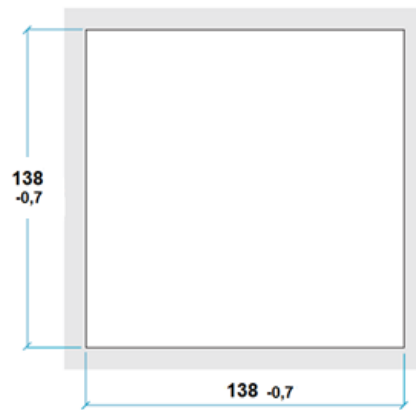

**Blindabdeckungen**  
**Kunststoff UL94 V-O**  
**Farbe: schwarz**

**48x48 Typ ARP48**

Tafelausschnitt

**72x72 Typ ARP72**

Tafelausschnitt

**96x96 Typ ARP96**

Tafelausschnitt

**144x144 Typ ARP144**

Tafelausschnitt

**72x36 Typ ARP3672**

Tafelausschnitt

**96x48 Typ ARP4896**

Tafelausschnitt