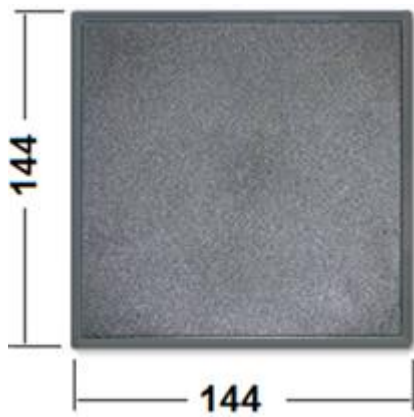

**Blindabdeckungen**  
**Kunststoff UL94 V-O**  
**Farbe: schwarz**

**48x48 Typ ARP48**

Tafelausschnitt

**72x72 Typ ARP72**

Tafelausschnitt

**96x96 Typ ARP96**

Tafelausschnitt

**144x144 Typ ARP144**

Tafelausschnitt

**72x36 Typ ARP3672**

Tafelausschnitt

**96x48 Typ ARP4896**

Tafelausschnitt