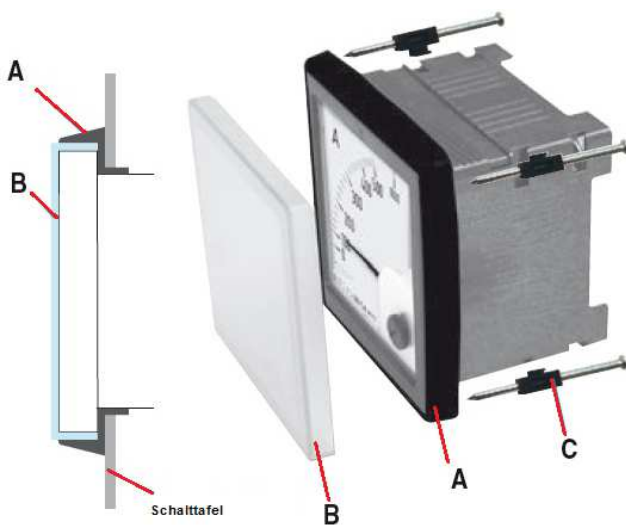

**Klarsichtplexiglasabdeckung  
mit Gummidichtung**

**Schutzart: IP65  
In den Baugrößen 48x48 | 72x72 | 96x96mm**

**AKIP6548**

**AKIP6572**

**AKIP6596**

Tafelausschnitt ist um 2mm größer auszuführen  
als die im Katalog angegebenen Maße

- A:** Gummidichtung
- B:** Plexiglasabdeckung
- C:** Schraubbefestigung ( 4 Stück)