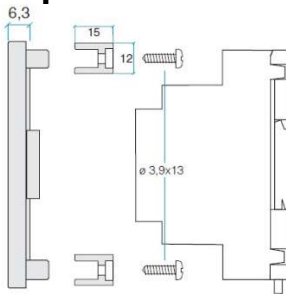

**adapter frame
plastic UL94 V-O
colour: black**

96x96 auf 48x48

96x96 auf 72x72

72x72 auf 48x48

96x48 auf 72x36

panel outcut

Adapter for DIN-rail instruments:

72x72 / 2TE

72x72 / 3TE

96x96 / 2TE

96x96 / 3TE

96x96 / 4TE