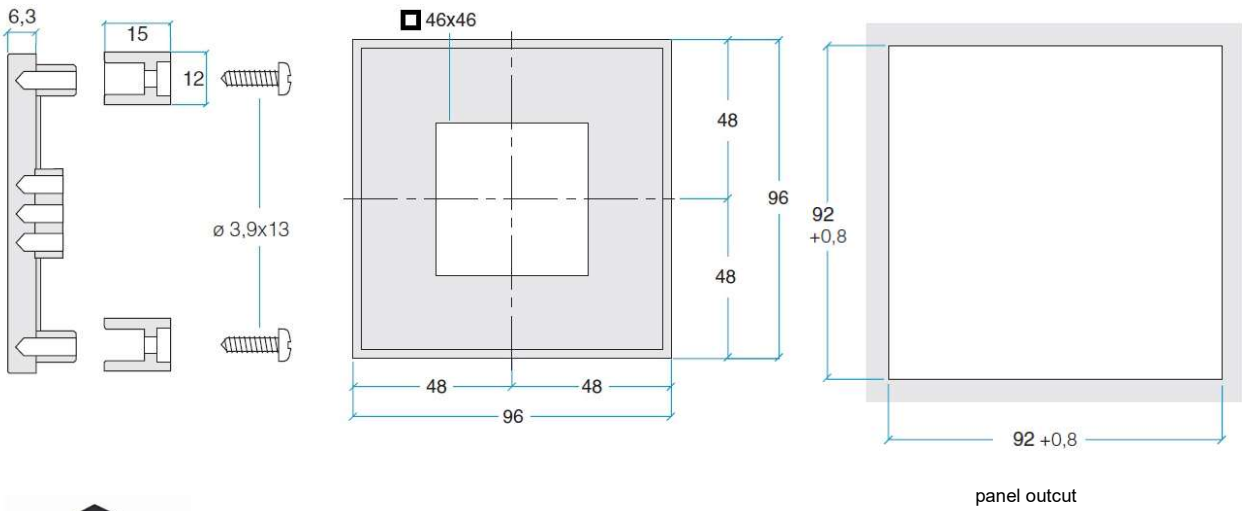

**adapter frame
plastic UL94 V-O
colour: black**

96x96 auf 48x48

96x96 auf 72x72

72x72 auf 48x48

96x48 auf 72x36

panel outcut

Adapter for DIN-rail instruments:

72x72 / 2TE

72x72 / 3TE

96x96 / 2TE

96x96 / 3TE

96x96 / 4TE