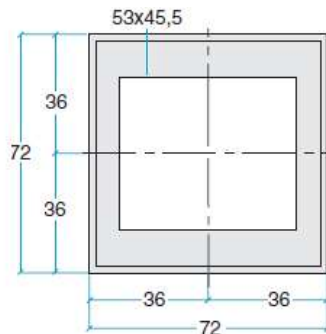

**adapter frame
plastic UL94 V-O
colour: black**

96x96 auf 48x48

96x96 auf 72x72

72x72 auf 48x48

96x48 auf 72x36

panel outcut

Adapter for DIN-rail instruments:

72x72 / 2TE

72x72 / 3TE

96x96 / 2TE

96x96 / 3TE

96x96 / 4TE