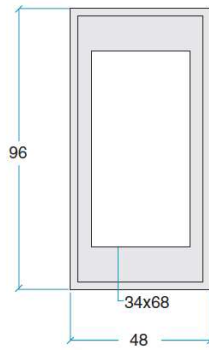

**adapter frame
plastic UL94 V-O
colour: black**

96x96 auf 48x48

96x96 auf 72x72

72x72 auf 48x48

96x48 auf 72x36

panel outcut

Adapter for DIN-rail instruments:

72x72 / 2TE

72x72 / 3TE

96x96 / 2TE

96x96 / 3TE

96x96 / 4TE