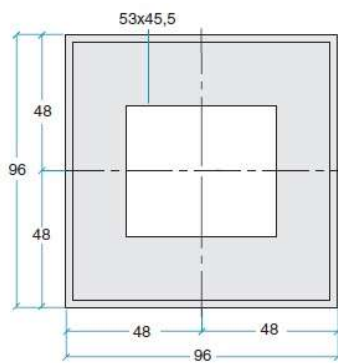

**adapter frame
plastic UL94 V-O
colour: black**

96x96 auf 48x48

96x96 auf 72x72

72x72 auf 48x48

96x48 auf 72x36

panel outcut

Adapter for DIN-rail instruments:

72x72 / 2TE

72x72 / 3TE

96x96 / 2TE

96x96 / 3TE

96x96 / 4TE