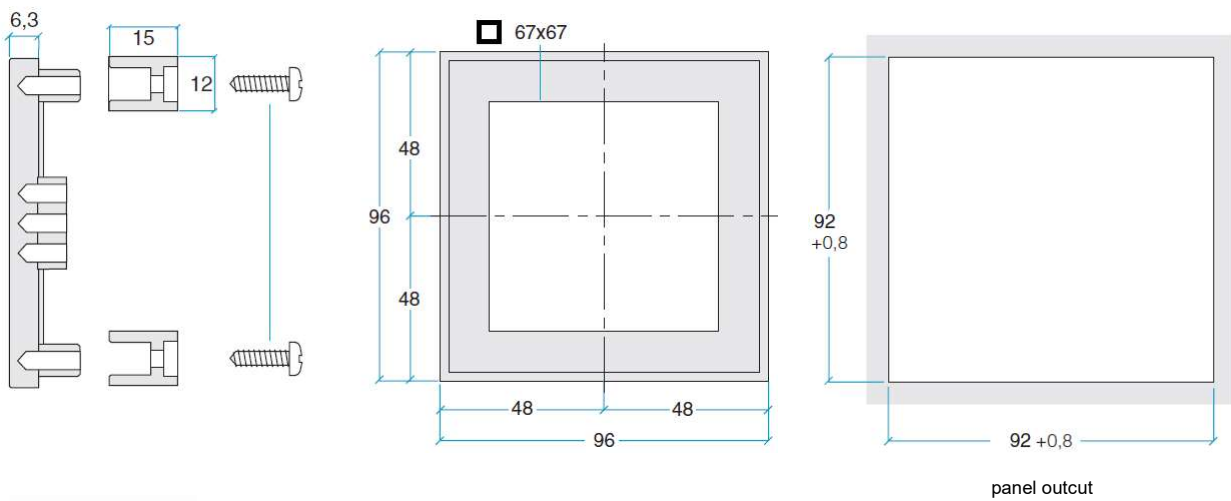

**adapter frame
plastic UL94 V-O
colour: black**

96x96 auf 48x48

96x96 auf 72x72

72x72 auf 48x48

96x48 auf 72x36

panel outcut

Adapter for DIN-rail instruments:

72x72 / 2TE

72x72 / 3TE

96x96 / 2TE

96x96 / 3TE

96x96 / 4TE