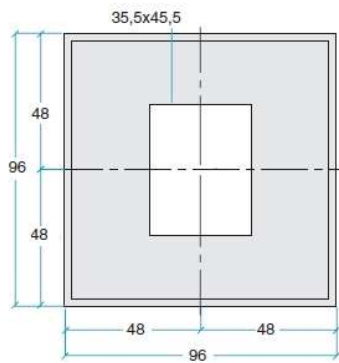

**adapter frame
plastic UL94 V-O
colour: black**

96x96 auf 48x48

96x96 auf 72x72

72x72 auf 48x48

96x48 auf 72x36

panel outcut

Adapter for DIN-rail instruments:

72x72 / 2TE

72x72 / 3TE

96x96 / 2TE

96x96 / 3TE

96x96 / 4TE