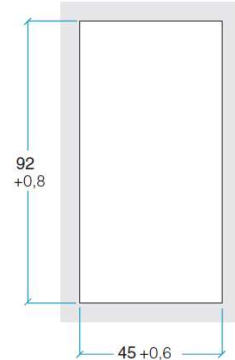

**adapter frame
plastic UL94 V-O
colour: black**

96x96 auf 48x48

96x96 auf 72x72

72x72 auf 48x48

96x48 auf 72x36

panel outcut

Adapter for DIN-rail instruments:

72x72 / 2TE

72x72 / 3TE

96x96 / 2TE

96x96 / 3TE

96x96 / 4TE