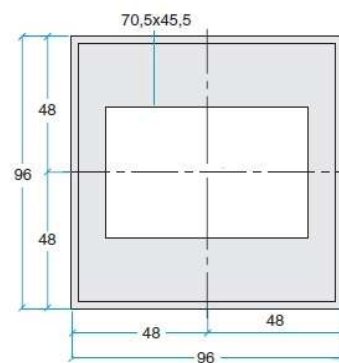

**adapter frame
plastic UL94 V-O
colour: black**

96x96 auf 48x48

96x96 auf 72x72

72x72 auf 48x48

96x48 auf 72x36

panel outcut

Adapter for DIN-rail instruments:

72x72 / 2TE

72x72 / 3TE

96x96 / 2TE

96x96 / 3TE

96x96 / 4TE