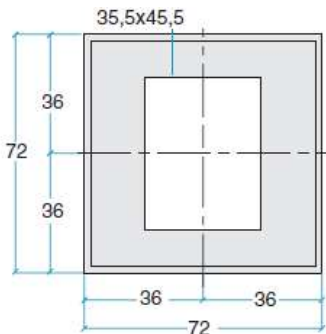

**adapter frame
plastic UL94 V-O
colour: black**

96x96 auf 48x48

96x96 auf 72x72

72x72 auf 48x48

96x48 auf 72x36

panel outcut

Adapter for DIN-rail instruments:

72x72 / 2TE

72x72 / 3TE

96x96 / 2TE

96x96 / 3TE

96x96 / 4TE