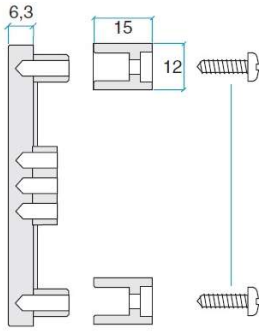

**adapter frame
plastic UL94 V-O
colour: black**

96x96 auf 48x48

96x96 auf 72x72

72x72 auf 48x48

96x48 auf 72x36

panel outcut

Adapter for DIN-rail instruments:

72x72 / 2TE

72x72 / 3TE

96x96 / 2TE

96x96 / 3TE

96x96 / 4TE