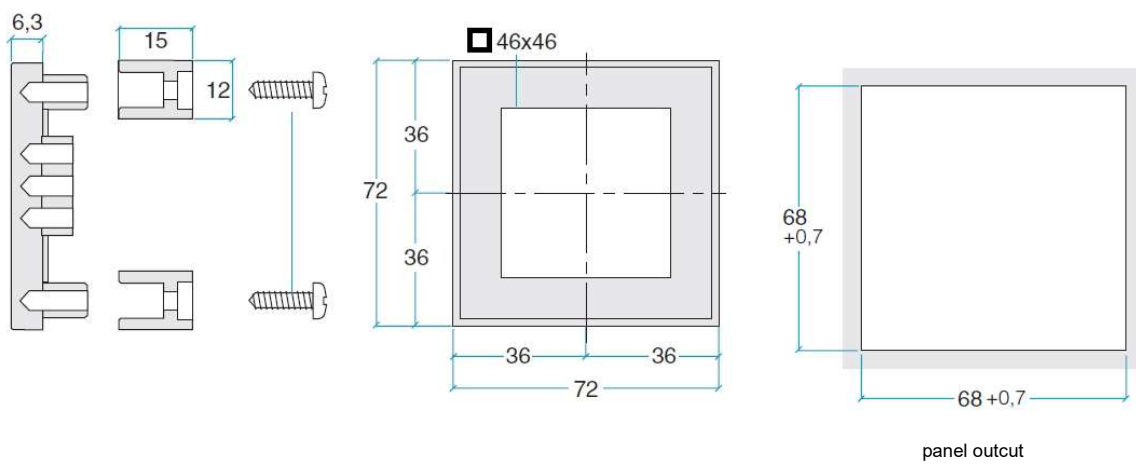

**adapter frame
plastic UL94 V-O
colour: black**

96x96 auf 48x48

96x96 auf 72x72

72x72 auf 48x48

96x48 auf 72x36

panel outcut

Adapter for DIN-rail instruments:

72x72 / 2TE

72x72 / 3TE

96x96 / 2TE

96x96 / 3TE

96x96 / 4TE